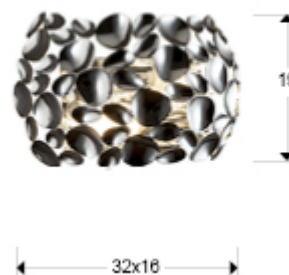

### Настенные светильники

Настенный светильник с 2 лампами, из хромированного металла.

Рекомендуемое изделие

·This item includes 2 E14 LED 7W. DIMABLE

## РАЗМЕРЫ

Размеры: ↔ 32,0 ↓ 19,0 ↗ 16,0 cm  
Вес: 1,2 Kg

## ДОПОЛНИТЕЛЬНАЯ ИНФОРМАЦИЯ

Материал: Metal  
Покрытие: Chromed  
Цвет кабеля: clear