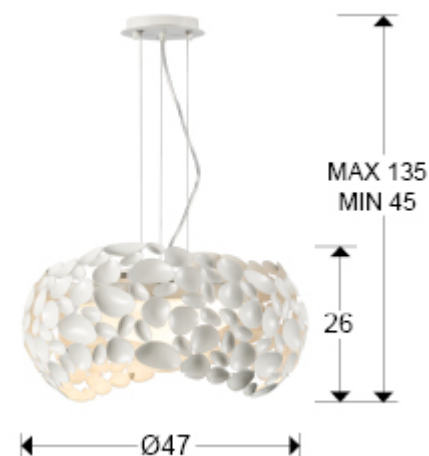

## Narisa

266290

Рекомендуемое изделие

### Люстры

Подвесной светильник с 5 лампами, из металла с матовым белым лаковым покрытием, акриловый рассеиватель внутри, с регулируемой высотой.

·This item includes 5 G9 LED 6W

## РАЗМЕРЫ

Размеры: Ø 47,0 ↑ 26,0 cm  
 Высота в собранном виде: 45,0/ максимальная 135,0 cm  
 Вес: 3,9 Kg

## ДОПОЛНИТЕЛЬНАЯ ИНФОРМАЦИЯ

Материал: Metal, acrylic  
Покрытие: Matt white, opal  
Цвет кабеля: Clear