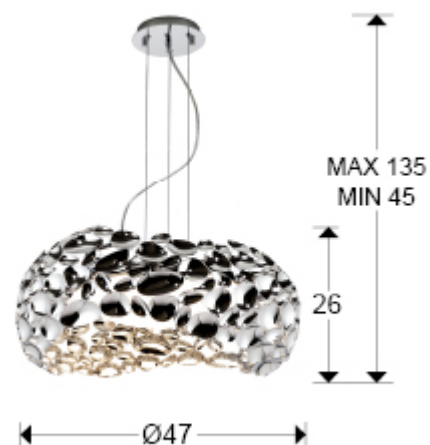

Narisa

266284

Рекомендуемое изделие

Люстры

Подвесной светильник с 5 лампами, из хромированного металла, акриловый рассеиватель внутри, с регулируемой высотой.

·This item includes 5 G9 LED 6W

ОБЩАЯ ИНФОРМАЦИЯ

Каталог: i39 Iluminación
Страница: 223
Код EAN: 8435435318734
Тип: Люстры
Коллекция: Narisa

РАЗМЕРЫ

Размеры: Ø 47,0 ↑ 26,0 см
Высота в собранном виде: 45,0/ максимальная 135,0 см
Вес: 3,9 Kg

РАЗМЕРЫ УПАКОВКИ

Вес: 5,4 Kg
Объем: 0,0750м³
Размеры: ↔ 50,0 ↓ 30,0 ↗ 50,0 см

ЛАМПА

ТЕХНИЧЕСКИЕ ХАРАКТЕРИСТИКИ

Класс энергоэффективности: A+
Класс электробезопасности: Class 1
максимальная мощность: 5x10W
Напряжение: 220/240 V
Частота сети: 50/60 Hz

ДОПОЛНИТЕЛЬНАЯ ИНФОРМАЦИЯ

Материал: Metal, acrylic
Покрытие: Chromed, opal
Цвет кабеля: Clear