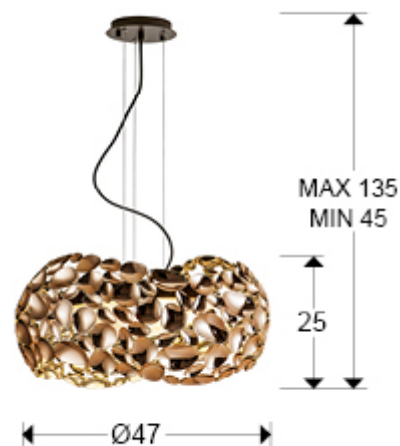

Narisa

266251N

Рекомендуемое изделие

Люстры

Подвесной светильник с 5 лампами, из металла с покрытием "розовое золото" и с темно-коричневым покрытием, акриловый рассеиватель внутри, с регулируемой высотой.

·This item includes 5 G9 LED 6W

ОБЩАЯ ИНФОРМАЦИЯ

Каталог: i39 Iluminación
Страница: 215
Код EAN: 8435435322083
Тип: Люстры
Коллекция: Narisa

РАЗМЕРЫ

Размеры: Ø 47,0 ↑ 26,0 cm
Высота в собранном виде: 45,0/ максимальная 135,0 cm
Вес: 3,9 Kg

РАЗМЕРЫ УПАКОВКИ

Вес: 5,4 Kg
Объем: 0,0750м³
Размеры: ↔ 50,0 ↓ 30,0 ↗ 50,0 cm

ТЕХНИЧЕСКИЕ ХАРАКТЕРИСТИКИ

Класс энергоэффективности: A+
Класс электробезопасности: Class 1
максимальная мощность: 5x10W
Напряжение: 220/240 V
Частота сети: 50/60 Hz

Класс энергоэффективности: A+
максимальная мощность: 6W
Напряжение: 220 V
Частота сети: 50 Hz
Средний срок службы: 25.000 h
Коэффициент мощности: 0.6
CRI: 80

ДОПОЛНИТЕЛЬНАЯ ИНФОРМАЦИЯ

Материал: Metal, acrylic
Покрытие: Rose gold plated, brown, opal
Цвет кабеля: Black