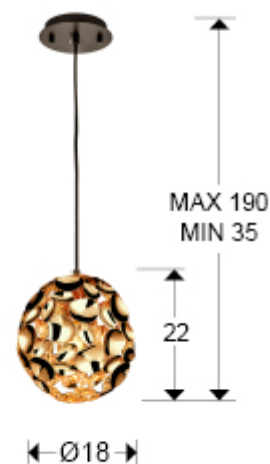

**Narisa**

266035N

Рекомендуемое изделие

Люстры

Подвесной светильник с 1 лампой, из металла с покрытием "розовое золото" и с темно-коричневым покрытием, акриловый рассеиватель внутри, с регулируемой высотой.

·This item includes 1 E27 LED 7W. DIMABLE

## РАЗМЕРЫ

Размеры: Ø 18,0 ↑ 22,0 cm  
 Высота в собранном виде: 35,0/ максимальная 190,0 cm  
 Вес: 1,2 Kg