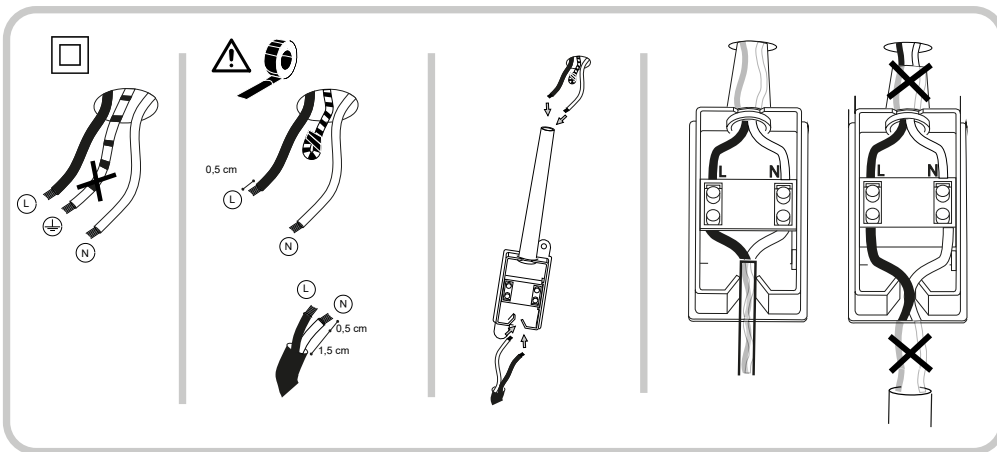

## Lingotto SP1

Lampada a sospensione  
 Suspension lamp  
 Suspension  
 Pendelleuchte  
 Lámpara colgante  
 Люстры и подвесы

max 1 x 28W G9 / 220~240V  
 50/60Hz  
 - 8021696251103 OTTONE

2420

Fonte luminosa sostituibile dall'utente finale.  
 Replaceable light source by an end-user.

Questo prodotto è fornito con una sorgente luminosa di classe energetica /  
 This product is provided with a light source with energy class of: **F**

ESEGUIRE LE OPERAZIONI SEGUENDO L'ORDINE PROGRESSIVO. L'INSTALLAZIONE DI QUESTO APPARECCHIO DEVE ESSERE EFFETTUATA DA PERSONALE QUALIFICATO.  
 FOLLOW THE ASSEMBLY INSTRUCTIONS BY READING THE NUMERICAL PROGRESSION. THE LIGHTING FITTING SHOULD BE INSTALLED BY A QUALIFIED ELECTRICIAN.