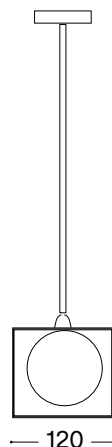

## Lingotto SP1

Lampada a sospensione  
 Suspension lamp  
 Suspension  
 Pendelleuchte  
 Lámpara colgante  
 Люстры и подвесы

max 1 x 28W G9 / 220~240V  
 50/60Hz  
 - 8021696251103 OTTONE

2420

Fonte luminosa sostituibile dall'utente finale.  
 Replaceable light source by an end-user.