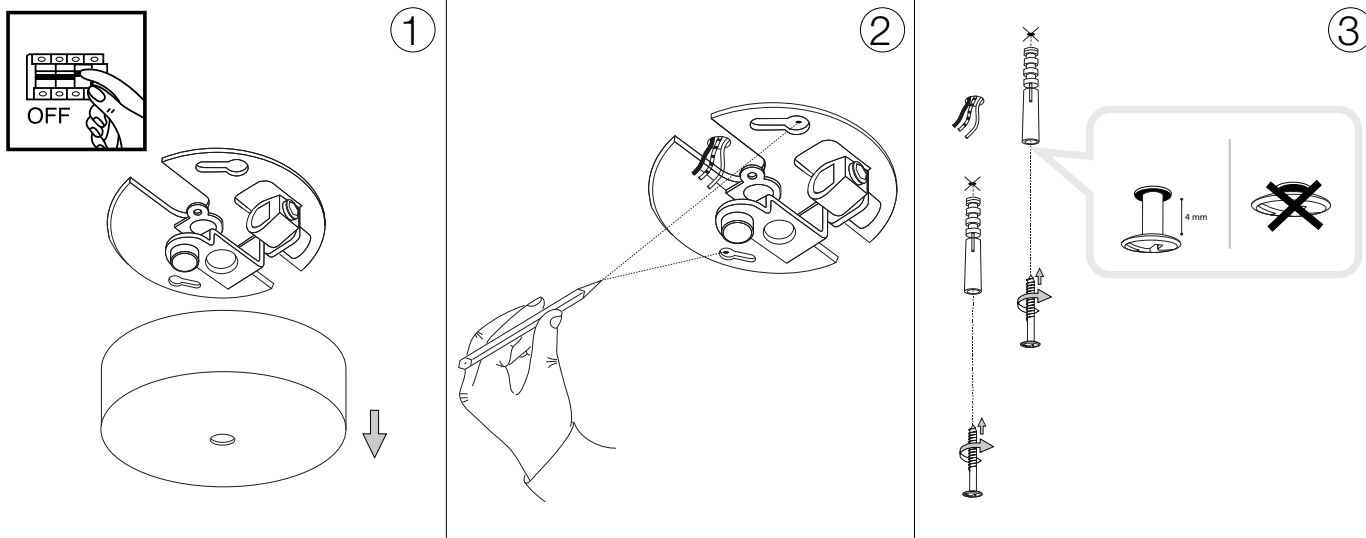

## Lingotto SP1

Lampada a sospensione  
 Suspension lamp  
 Suspension  
 Pendelleuchte  
 Lámpara colgante  
 Люстры и подвесы

max 1 x 28W G9 / 220~240V  
 50/60Hz  
 - 8021696251103 OTTONE

2420

Fonte luminosa sostituibile dall'utente finale.  
 Replaceable light source by an end-user.

Questo prodotto è fornito con una sorgente luminosa di classe energetica /  
 This product is provided with a light source with energy class of: **F**

ESEGUIRE LE OPERAZIONI SEGUENDO L'ORDINE PROGRESSIVO. L'INSTALLAZIONE DI QUESTO APPARECCHIO DEVE ESSERE EFFETTUATA DA PERSONALE QUALIFICATO.  
 FOLLOW THE ASSEMBLY INSTRUCTIONS BY READING THE NUMERICAL PROGRESSION. THE LIGHTING FITTING SHOULD BE INSTALLED BY A QUALIFIED ELECTRICIAN.