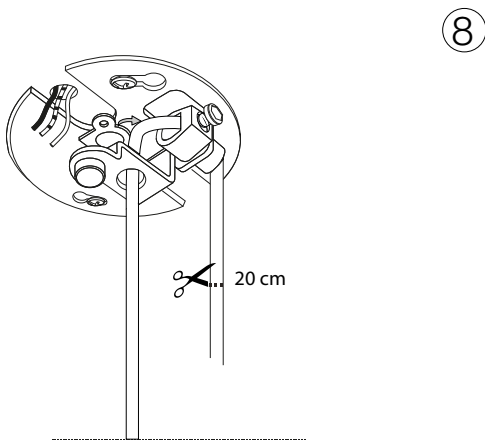

L'installazione deve essere compiuta da personale qualificato.
The installation must be completed by a qualified electrician.