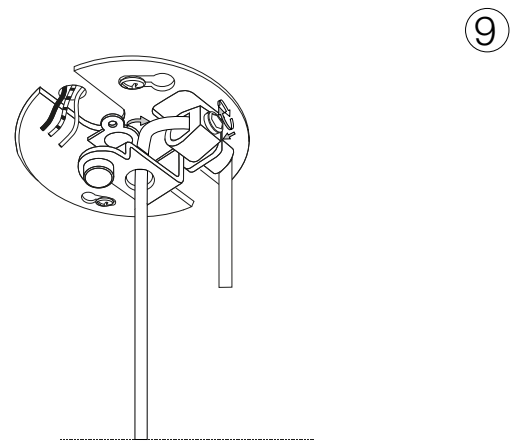

L'installazione deve essere compiuta da personale qualificato.
The installation must be completed by a qualified electrician.