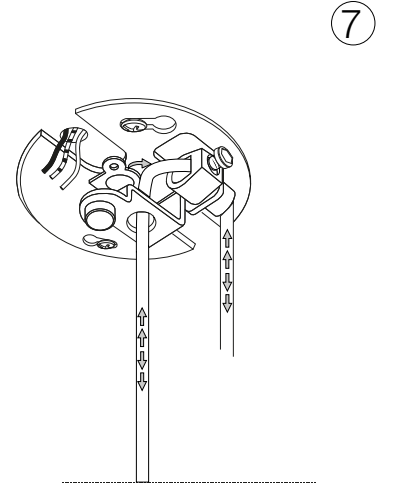

## Lingotto SP1

Lampada a sospensione  
 Suspension lamp  
 Suspension  
 Pendelleuchte  
 Lámpara colgante  
 Люстры и подвесы

max 1 x 28W G9 / 220~240V  
 50/60Hz  
 - 8021696251103 OTTONE

2420

Fonte luminosa sostituibile dall'utente finale.  
 Replaceable light source by an end-user.

Questo prodotto è fornito con una sorgente luminosa di classe energetica /  
 This product is provided with a light source with energy class of: **F**

ESEGUIRE LE OPERAZIONI SEGUENDO L'ORDINE PROGRESSIVO. L'INSTALLAZIONE DI QUESTO APPARECCHIO DEVE ESSERE EFFETTUATA DA PERSONALE QUALIFICATO.  
 FOLLOW THE ASSEMBLY INSTRUCTIONS BY READING THE NUMERICAL PROGRESSION. THE LIGHTING FITTING SHOULD BE INSTALLED BY A QUALIFIED ELECTRICIAN.