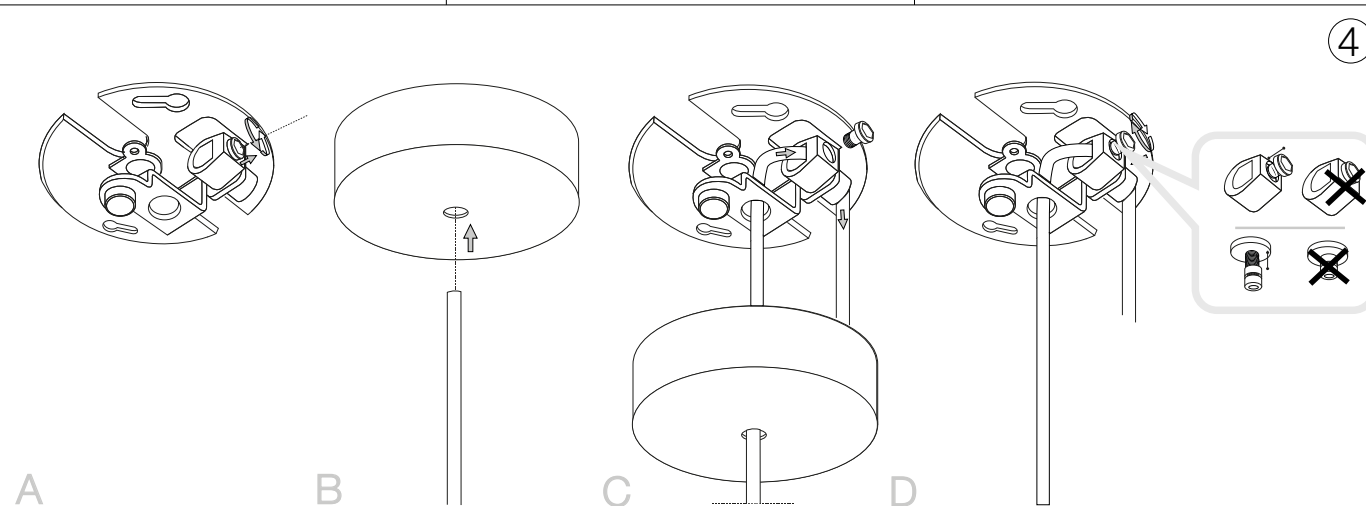

## Lingotto SP1

Lampada a sospensione  
 Suspension lamp  
 Suspension  
 Pendelleuchte  
 Lámpara colgante  
 Люстры и подвесы

max 1 x 28W G9 / 220~240V  
 50/60Hz  
 - 8021696251103 OTTONE

2420

Fonte luminosa sostituibile dall'utente finale.  
 Replaceable light source by an end-user.

Questo prodotto è fornito con una sorgente luminosa di classe energetica /  
 This product is provided with a light source with energy class of: **F**

ESEGUIRE LE OPERAZIONI SEGUENDO L'ORDINE PROGRESSIVO. L'INSTALLAZIONE DI QUESTO APPARECCHIO DEVE ESSERE EFFETTUATA DA PERSONALE QUALIFICATO.  
 FOLLOW THE ASSEMBLY INSTRUCTIONS BY READING THE NUMERICAL PROGRESSION. THE LIGHTING FITTING SHOULD BE INSTALLED BY A QUALIFIED ELECTRICIAN.