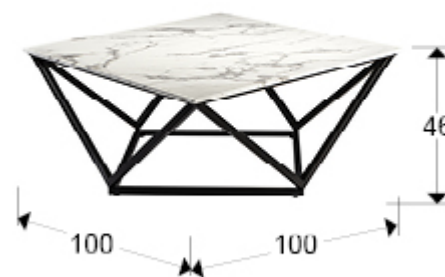

## Luma 246729

ЖУРНАЛЬНЫЕ СТОЛИКИ

Столик журнальный квадратный из металла с чёрным матовым покрытием. Столешница из искусственного камня с отделкой "белый мрамор с прожилками".

### РАЗМЕРЫ

Размеры: ↔ 100,0 ↓ 46,0 ↗ 100,0 см  
Вес: 44,7 Kg  
Packaging weight 1: 9,0 Kg  
Packaging weight 2: 35,7 Kg