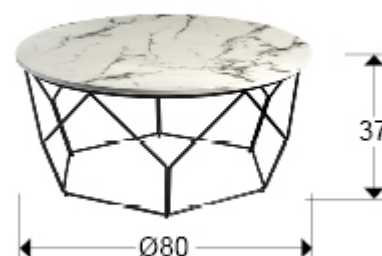

Liza 234924
ЖУРНАЛЬНЫЕ СТОЛИКИ

Столик журнальный круглый из металла с чёрным матовым покрытием. Столешница из искусственного камня с отделкой "белый мрамор с прожилками".

ОБЩАЯ ИНФОРМАЦИЯ

Каталог: M41 Mobiliario y Decoración
Страница: 172
Код EAN: 8435435333324
Тип: ЖУРНАЛЬНЫЕ СТОЛИКИ
Коллекция: Liza

РАЗМЕРЫ

Размеры: Ø 80,0 ↑ 37,0 cm
Вес: 23,4 Kg
Packaging weight 1: 4,0 Kg
Packaging weight 2: 19,4 Kg

РАЗМЕРЫ УПАКОВКИ

Вес: 31,4 Kg
Объем: 0,3320м³
Количество упаковок: 2
Размеры упаковки 1: ↔ 79,0 ↑ 39,0 ↗ 79,0 cm
Размеры упаковки 2: ↔ 90,0 ↑ 11,0 ↗ 90,0 cm

ДОПОЛНИТЕЛЬНАЯ ИНФОРМАЦИЯ

Материал: Metal, marble

Покрытие: Matt black, Jazz white