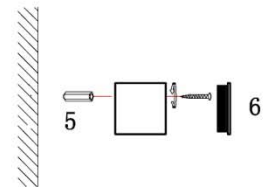

LA APLICACIÓN DEL PAN DE ORO / PAN DE PLATA ES UN TRABAJO TOTALMENTE **ARTESANAL**, PERMITE LIGERAS IMPERFECCIONES EN LA SUPERFICIE DECORADA **ACEPTADAS** POR NUESTRO CONTROL DE CALIDAD.

**NOTA**

El artículo se puede adaptar a derecha o izquierda sin desinstalar cableado, basta con retirar los tornillos e invertir posiciones de los dos florones.

Para ver la ficha técnica de producto completa, puede usar el siguiente código QR:

GOLD LEAF / SILVER LEAF APPLICATION IS A ENTIRELY **HANDCRAFT** WORK, SLIGHT IMPERFECTIONS ON THE DECORATED SURFACE MAY BE **ACCEPTED** BY OUR QUALITY CONTROL.

**NB:**  
The item allows to flip the arm without install the wires, just unscrew the screws and swap canopy positions

You may use the following QR code to view the complete technical data sheet of the product: