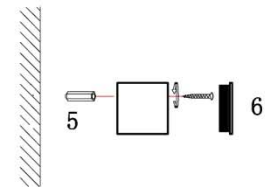

LA APLICACIÓN DEL PAN DE ORO / PAN DE PLATA ES UN TRABAJO TOTALMENTE **ARTESANAL**, PERMITE LIGERAS IMPERFECCIONES EN LA SUPERFICIE DECORADA **ACEPTADAS** POR NUESTRO CONTROL DE CALIDAD.

**NOTA**

El artículo se puede adaptar a derecha o izquierda sin desinstalar cableado, basta con retirar los tornillos e invertir posiciones de los dos florones.

Para ver la ficha técnica de producto completa, puede usar el siguiente código QR:

GOLD LEAF / SILVER LEAF APPLICATION IS A ENTIRELY **HANDCRAFT** WORK, SLIGHT IMPERFECTIONS ON THE DECORATED SURFACE MAY BE **ACCEPTED** BY OUR QUALITY CONTROL.

**NB:**  
The item allows to flip the arm without install the wires, just unscrew the screws and swap canopy positions

You may use the following QR code to view the complete technical data sheet of the product: