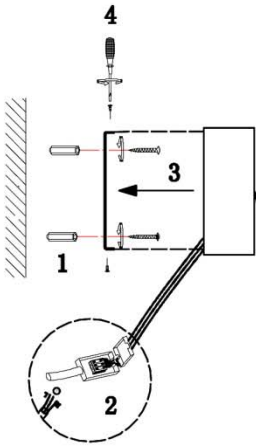

LA APLICACIÓN DEL PAN DE ORO / PAN DE PLATA ES UN TRABAJO TOTALMENTE **ARTESANAL**, PERMITE LIGERAS IMPERFECCIONES EN LA SUPERFICIE DECORADA **ACEPTADAS** POR NUESTRO CONTROL DE CALIDAD.

**NOTA**

El artículo se puede adaptar a derecha o izquierda sin desinstalar cableado, basta con retirar los tornillos e invertir posiciones de los dos florones.

Para ver la ficha técnica de producto completa, puede usar el siguiente código QR:

GOLD LEAF / SILVER LEAF APPLICATION IS A ENTIRELY **HANDCRAFT** WORK, SLIGHT IMPERFECTIONS ON THE DECORATED SURFACE MAY BE **ACCEPTED** BY OUR QUALITY CONTROL.

**NB:**  
The item allows to flip the arm without install the wires, just unscrew the screws and swap canopy positions

You may use the following QR code to view the complete technical data sheet of the product: