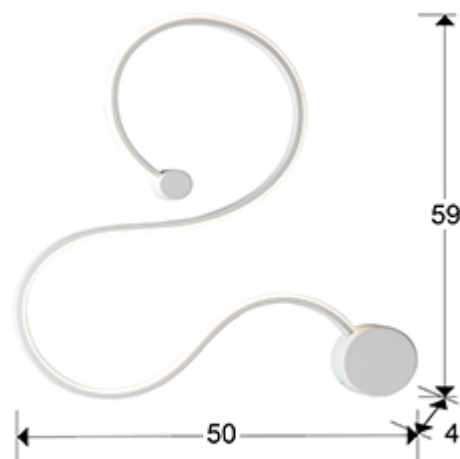

Grafos 227124

Настенные светильники

Настенный светильник из стали и алюминия с зернистым матовым белым покрытием.
Силиконовый рассеиватель опалового цвета. LED 19,5W, 900 Lm, 3000 K.

ОБЩАЯ ИНФОРМАЦИЯ

Каталог: I38 Puminación
Страница: 102
Код EAN: 8435435329129
Тип: Настенные светильники
Коллекция: Grafos

РАЗМЕРЫ

Размеры: ↔ 50,0 ↓ 59,0 ↗ 4,0 cm
Вес: 0,7 Kg

РАЗМЕРЫ УПАКОВКИ

Вес: 2,0 Kg
Объем: 0,0380m³
Размеры: ↔ 66,0 ↓ 10,0 ↗ 57,0 cm

ТЕХНИЧЕСКИЕ ХАРАКТЕРИСТИКИ

Класс электробезопасности: Class 1
максимальная мощность: 19.50 W
Напряжение: 220/240 V
Частота сети: 50/60 Hz
Цветовая температура: 3.000 K
Средний срок службы: 30.000 h
Коэффициент мощности: >0.9
CRI: >80

ДОПОЛНИТЕЛЬНАЯ ИНФОРМАЦИЯ

Материал: Steel, aluminium, silicone
Покрытие: Matt white, opal