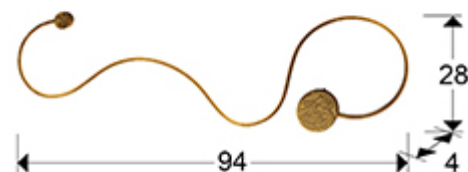

Grafos 227032

Настенные светильники

Настенный светильник из стали и алюминия с покрытием из золотой фольги. Силиконовый рассеиватель опалового цвета. LED 19,5W, 900 Lm, 3000 K.

Рекомендуемое изделие

ОБЩАЯ ИНФОРМАЦИЯ

Каталог: i39 Iluminación
Страница: 145
Код EAN: 8435435329105
Тип: Настенные светильники
Коллекция: Grafos

РАЗМЕРЫ

Размеры: ↔ 94,0 ↓ 28,0 ↗ 4,0 cm
Вес: 0,7 Kg

РАЗМЕРЫ УПАКОВКИ

Вес: 1,9 Kg
Объем: 0,0380m³
Размеры: ↔ 101,0 ↓ 10,0 ↗ 38,0 cm