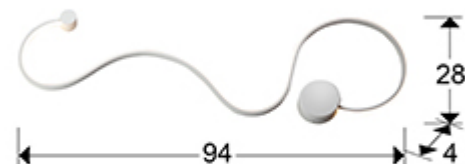

Grafos 227025

Настенные светильники

Настенный светильник из стали и алюминия с зернистым матовым белым покрытием. Силиконовый рассеиватель опалового цвета. LED 19,5W, 900 Lm, 3000 K.

ОБЩАЯ ИНФОРМАЦИЯ

Каталог: i39 Puminación
Страница: 147
Код EAN: 8435435329099
Тип: Настенные светильники
Коллекция: Grafos

РАЗМЕРЫ

Размеры: ↔ 94,0 ↓ 28,0 ↗ 4,0 cm
Вес: 0,7 Kg

РАЗМЕРЫ УПАКОВКИ

Вес: 1,9 Kg
Объем: 0,0380м³
Размеры: ↔ 101,0 ↓ 10,0 ↗ 38,0 cm

ТЕХНИЧЕСКИЕ ХАРАКТЕРИСТИКИ

Класс электробезопасности: Class 1
максимальная мощность: 19.50 W
Напряжение: 220/240 V
Частота сети: 50/60 Hz
Цветовая температура: 3.000 K
Средний срок службы: 30.000 h
Коэффициент мощности: >0.9
CRI: >80