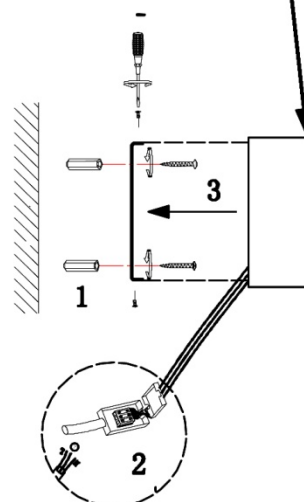

LA APLICACIÓN DEL PAN DE ORO / PAN DE PLATA ES UN TRABAJO TOTALMENTE **ARTESANAL**, PERMITE LIGERAS IMPERFECCIONES EN LA SUPERFICIE DECORADA **ACEPTADAS** POR NUESTRO CONTROL DE CALIDAD.

NOTA

El artículo se puede adaptar a derecha o izquierda sin desinstalar cableado, basta con retirar los tornillos e invertir posiciones de los dos florones.

Rev.09.21

GOLD LEAF / SILVER LEAF APPLICATION IS A ENTIRELY **HANDCRAFT** WORK, SLIGHT IMPERFECTIONS ON THE DECORATED SURFACE MAY BE **ACCEPTED** BY OUR QUALITY CONTROL.

The item allows to flip the arm without unistall the wires, just unscrew the screws and swap canopy positions