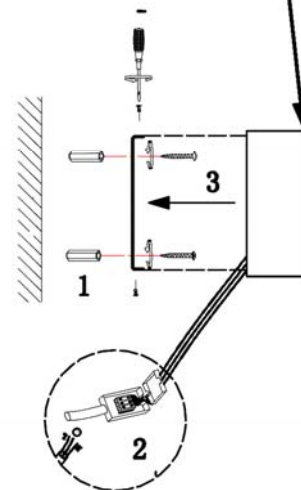

LA APLICACIÓN DEL PAN DE ORO / PAN DE PLATA ES UN TRABAJO TOTALMENTE **ARTESANAL**, PERMITE LIGERAS IMPERFECCIONES EN LA SUPERFICIE DECORADA **ACEPTADAS** POR NUESTRO CONTROL DE CALIDAD.

NOTA

El artículo se puede adaptar a derecha o izquierda sin desinstalar cableado, basta con retirar los tornillos e invertir posiciones de los dos florones.

Rev.09.21

GOLD LEAF / SILVER LEAF APPLICATION IS A ENTIRELY **HANDCRAFT** WORK, SLIGHT IMPERFECTIONS ON THE DECORATED SURFACE MAY BE **ACCEPTED** BY OUR QUALITY CONTROL.

The item allows to flip the arm without unistall the wires, just unscrew the screws and swap canopy positions