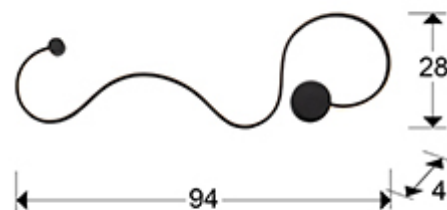

## Grafos 227018

## РАЗМЕРЫ

Размеры: ↔ 94,0 ↓ 28,0 ↗ 4,0 cm  
Вес: 0,7 Kg