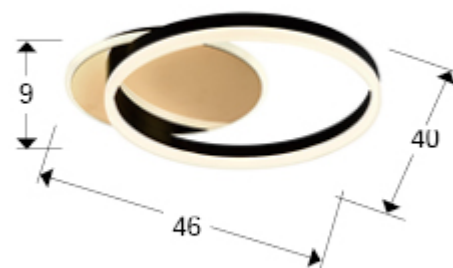

Oriel 226387

Потолочные светильники

Ceiling lamp in steel, gold finish and aluminium finished in matt black. Opal acrylic diffuser. 38W LED. 1400 lm. 3000 K.

Рекомендуемое изделие

ОБЩАЯ ИНФОРМАЦИЯ

Каталог: i39 Iluminación
Страница: 61
Код EAN: 8435435333409
Тип: Потолочные светильники
Коллекция: Oriel

РАЗМЕРЫ

Размеры: ↔ 46,0 ↓ 9,0 ↗ 40,0 cm
Вес: 2,2 Kg

РАЗМЕРЫ УПАКОВКИ

Вес: 3,2 Kg
Объём: 0,0290м³
Размеры: ↔ 46,0 ↓ 12,0 ↗ 52,0 cm

ТЕХНИЧЕСКИЕ ХАРАКТЕРИСТИКИ

Класс электробезопасности: Class 1
максимальная мощность: 38W
Напряжение: 180/240 V
Частота сети: 50/60 Hz
Цветовая температура: 3.000 K
Средний срок службы: 20.000 h
Коэффициент мощности: >0.95
CRI: >80