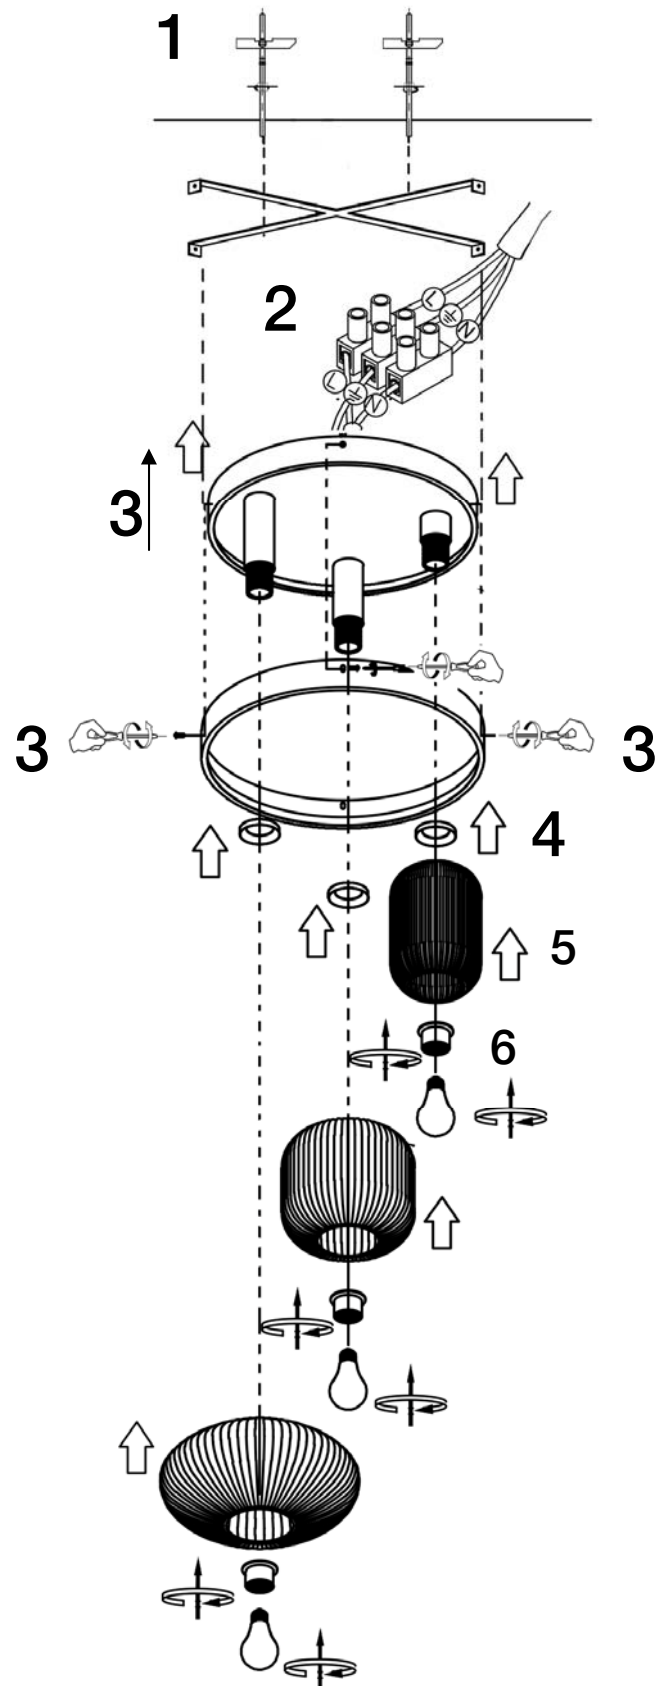

ATENCIÓN: Schuller recomienda que utilice los balancines suministrados en la instalación de este colgante.

LA FABRICACIÓN ARTESANAL DE ESTA TULIPA DE CRISTAL PERMITE LIGERAS IMPERFECCIONES ACEPTADAS POR NUESTRO CONTROL DE CALIDAD.

Para ver la ficha técnica de producto completa, puede usar el siguiente código QR:

ATTENTION: Schuller recommends to use included special screws when installing this pendant lamp.

CRAFTMAN PRODUCTION FOR  
THIS GLASS SHADE ALLOW  
SMALL IMPERFECTIONS  
CHECKED BY OUR QUALITY  
CONTROL