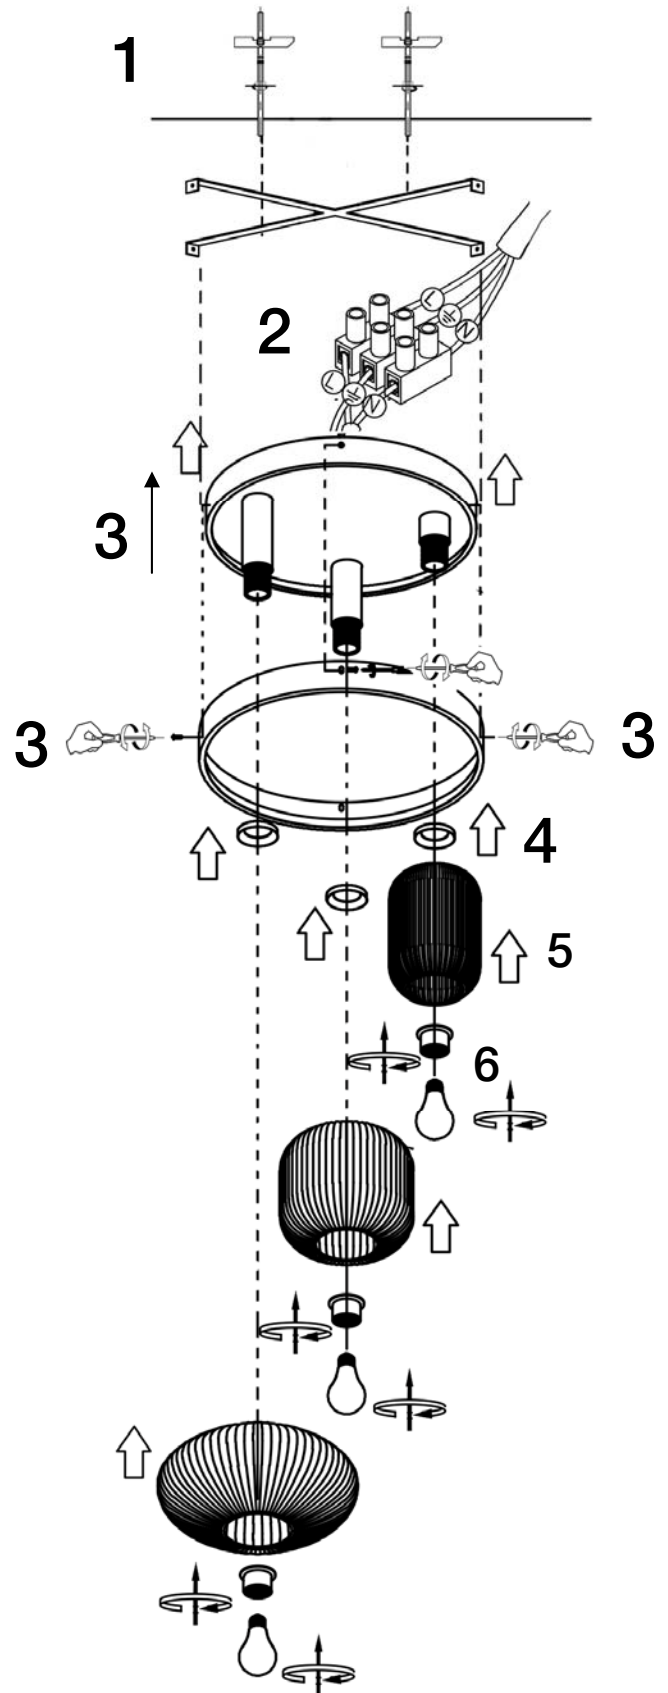

ATENCIÓN: Schuller recomienda que utilice los balancines suministrados en la instalación de este colgante.

LA FABRICACIÓN ARTESANAL DE ESTA TULIPA DE CRISTAL PERMITE LIGERAS IMPERFECCIONES ACEPTADAS POR NUESTRO CONTROL DE CALIDAD.

Para ver la ficha técnica de producto completa, puede usar el siguiente código QR:

ATTENTION: Schuller recommends to use included special screws when installing this pendant lamp.

CRAFTMAN PRODUCTION FOR  
THIS GLASS SHADE ALLOW  
SMALL IMPERFECTIONS  
CHECKED BY OUR QUALITY  
CONTROL