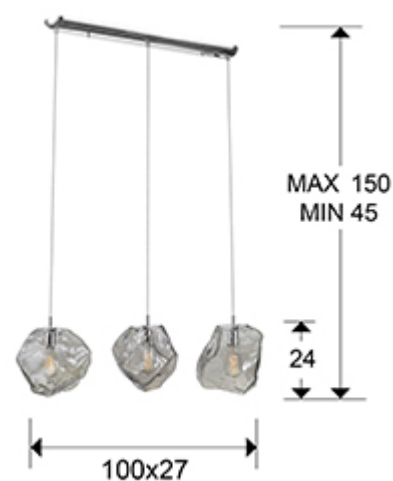

## Petra 213455

Люстры

Подвесной светильник с 3 лампами, из металла и нержавеющей стали с покрытием "хром".  
 Большие плафоны из стекла светло-дымчатого цвета. С регулируемой высотой.

·This item includes 3 E27 LED 8W. DIMABLE

### РАЗМЕРЫ

Размеры: ↔ 100,0 ↓ 30,0 ↗ 27,0 cm  
 Высота в собранном виде: 45,0/ максимальная 150,0 cm  
 Вес: 6,0 Kg

### РАЗМЕРЫ УПАКОВКИ

Вес: 7,8 Kg  
 Объем: 0,1170m³  
 Размеры: ↔ 88,0 ↓ 43,0 ↗ 31,0 cm

---

### ДОПОЛНИТЕЛЬНАЯ ИНФОРМАЦИЯ

Материал: Metal, glass  
Покрытие: Chromed, light smoke  
Время, затрачиваемое клиентом на сборку: 8 min  
Цвет кабеля: clear