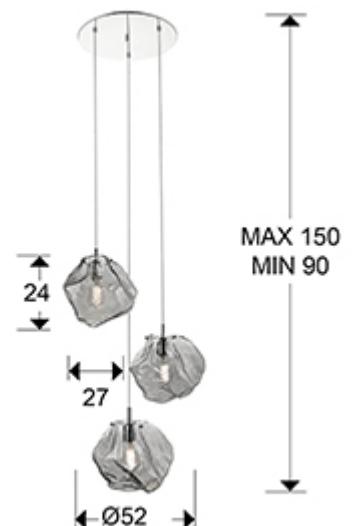

Petra 213301

Люстры

Подвесной светильник с 3 лампами, из металла и нержавеющей стали с покрытием "хром".
 Большие плафоны из стекла светло-дымчатого цвета. С регулируемой высотой.

·This item includes 3 E27 LED 8W. DIMABLE

ОБЩАЯ ИНФОРМАЦИЯ

Каталог: i39 Puminación
 Страница: 209
 Код EAN: 8435435328597
 Тип: Люстры
 Коллекция: Petra

РАЗМЕРЫ

Размеры: Ø 52,0 ↑ 120,0 см
 Высота в собранном виде: 90,0/ максимальная 150,0 см
 Вес: 5,6 Kg

РАЗМЕРЫ УПАКОВКИ

Вес: 7,8 Kg
 Объем: 0,1320м³
 Размеры: ↔ 59,0 ↑ 38,0 ↗ 59,0 см

ЛАМПА

ТЕХНИЧЕСКИЕ ХАРАКТЕРИСТИКИ

Класс энергоэффективности: A+
Класс электробезопасности: Class 1
максимальная мощность: 3X40W
Напряжение: 220/240 V
Частота сети: 50/60 Hz

ДОПОЛНИТЕЛЬНАЯ ИНФОРМАЦИЯ

Материал: Metal, steel, glass
Покрытие: Chromed, light smoke
Время, затрачиваемое клиентом на сборку: 8 min
Цвет кабеля: clear