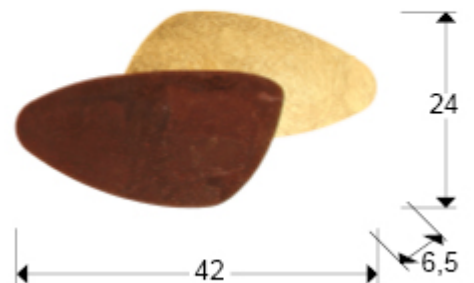

Contra 208765

Настенные светильники

Бра из металла с покрытием из золотой фольги и стали кортен коричнево-ржавого цвета, 12W LED, 1576 Lm, 3000K.

ОБЩАЯ ИНФОРМАЦИЯ

Каталог: i39 Iluminación
Страница: 317
Код EAN: 8435435330668
Тип: Настенные светильники
Коллекция: Contra

РАЗМЕРЫ

Размеры: ↔ 42,0 ↓ 24,0 ↗ 6,5 cm
Вес: 0,9 Kg

РАЗМЕРЫ УПАКОВКИ

Вес: 1,3 Kg
Объем: 0,0250м³
Размеры: ↔ 52,0 ↓ 14,0 ↗ 34,0 cm

ТЕХНИЧЕСКИЕ ХАРАКТЕРИСТИКИ

Класс электробезопасности: Class 1
максимальная мощность: 12W
Напряжение: 220/240 V
Частота сети: 50/60 Hz
Цветовая температура: 3.000 K
Средний срок службы: 25.000 h
Коэффициент мощности: >0.57
CRI: >80