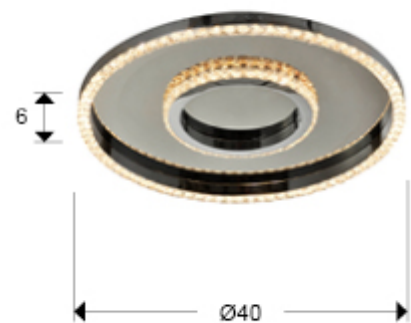

Centrum 194037

Потолочные светильники

Ceiling lamp made of steel and aluminium finished in chrome. Diffuser of faceted crystal pieces. 26W LED. 1100 lm. 3000 K.

ОБЩАЯ ИНФОРМАЦИЯ

Код EAN: 8435435333393
Тип: Потолочные светильники
Коллекция: Centrum

РАЗМЕРЫ

Размеры: Ø 40,0 ↑ 6,0 cm
Вес: 2,9 Kg

РАЗМЕРЫ УПАКОВКИ

Вес: 3,6 Kg
Объем: 0,0230м³
Размеры: ↔ 46,0 ↓ 11,0 ↗ 46,0 cm

ТЕХНИЧЕСКИЕ ХАРАКТЕРИСТИКИ

Класс электробезопасности: Class 1
максимальная мощность: 26W
Напряжение: 180/240 V
Частота сети: 50/60 Hz
Цветовая температура: 3.000 K
Средний срок службы: 20.000 h
Кэффициент мощности: >0.95
CRI: >80

ДОПОЛНИТЕЛЬНАЯ ИНФОРМАЦИЯ

Материал: Steel, aluminium, glass
Покрытие: Chrome, faceted