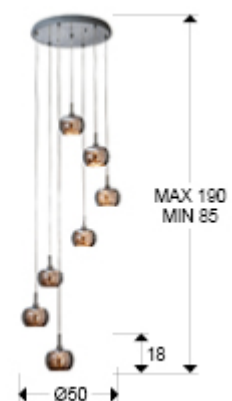

Arian 193453D

Люстры

Подвесной светильник с 7 лампами из стали с блестящим покрытием. Плафоны из зеркального стекла, внутри нити бусин из стекла. Диммируемый. В комплекте с пультом ДУ.

This product includes a dimmer receiver and an RF remote control. This item includes 7 G9 LED 4.5W. DIMABLE

ОБЩАЯ ИНФОРМАЦИЯ

Каталог: I38 Iluminación
Страница: 243
Код EAN: 8435435323653
Тип: Люстры
Коллекция: Arian

РАЗМЕРЫ

Размеры: Ø 50,0 ↓ 170,0 cm
Высота в собранном виде: 85,0/ максимальная 190,0 cm
Вес: 5,5 Kg

РАЗМЕРЫ УПАКОВКИ

Вес: 6,9 Kg
Объем: 0,0640м³
Размеры: ↔ 51,0 ↓ 26,0 ↗ 48,0 cm

ТЕХНИЧЕСКИЕ ХАРАКТЕРИСТИКИ

Класс энергоэффективности: A+
Класс электробезопасности: Class 1
максимальная мощность: 7x42W
Напряжение: 220/240 V
Частота сети: 50 Hz
Диммирование: YES
Регулировка яркости: REMOTE CONTROL

ДОПОЛНИТЕЛЬНАЯ ИНФОРМАЦИЯ

Материал: Metal and glass
Покрытие: Chromed, shimmered and clear
Время, затрачиваемое клиентом на сборку: 7 min
Цвет кабеля: clear