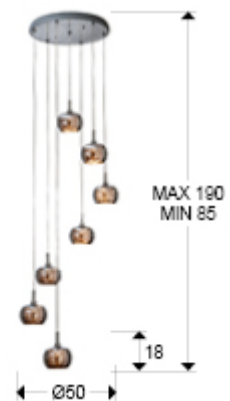

Arian 193453

Люстры

Подвесной светильник из стали с блестящим покрытием. Плафоны из зеркального стекла, внутри нити бусин из стекла, 7 G9 LED 5W.

·This item includes 7 G9 LED 6W

ОБЩАЯ ИНФОРМАЦИЯ

Каталог: i39 Iluminación
Страница: 261
Код EAN: 8435435313050
Тип: Люстры
Коллекция: Arian

РАЗМЕРЫ

Размеры: Ø 50,0 ↑ 170,0 см
Высота в собранном виде: 85,0/ максимальная 190,0 см
Вес: 5,5 Кг

РАЗМЕРЫ УПАКОВКИ

Вес: 6,9 Кг
Объем: 0,0640м³
Размеры: ↔ 51,0 ↓ 26,0 ↗ 48,0 см

ЛАМПА

ТЕХНИЧЕСКИЕ ХАРАКТЕРИСТИКИ

ДОПОЛНИТЕЛЬНАЯ ИНФОРМАЦИЯ

Материал: Steel and glass
Покрытие: Bright. Shimmered and clear
Время, затрачиваемое клиентом на сборку: 7 min
Цвет кабеля: Clear