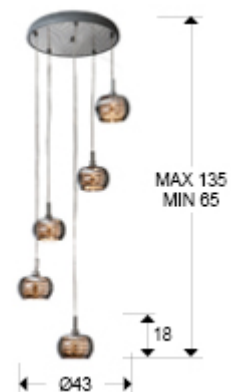

Arian 193364D

Люстры

Подвесной светильник с 5 лампами из стали с блестящим покрытием. Плафоны из зеркального стекла, внутри нити бусин из стекла. Диммируемый. В комплекте с пультом ДУ.

This product includes a dimmer receiver and an RF remote control. This item includes 5 G9 LED 4.5W. DIMABLE

ОБЩАЯ ИНФОРМАЦИЯ

Каталог: I38 Iluminación
Страница: 242
Код EAN: 8435435323646
Тип: Люстры
Коллекция: Arian

РАЗМЕРЫ

Размеры: \varnothing 43,0 \downarrow 120,0 cm
Высота в собранном виде: 65,0/ максимальная 135,0 cm
Вес: 3,9 Kg

РАЗМЕРЫ УПАКОВКИ

Вес: 4,9 Kg
Объем: 0,0410м³
Размеры: \leftrightarrow 43,0 \downarrow 22,0 \swarrow 43,0 cm

ТЕХНИЧЕСКИЕ ХАРАКТЕРИСТИКИ

Класс энергоэффективности: A+
Класс электробезопасности: Class 1
максимальная мощность: 5x42W
Напряжение: 220/240 V
Частота сети: 50 Hz
Диммирование: YES
Регулировка яркости: REMOTE CONTROL

ДОПОЛНИТЕЛЬНАЯ ИНФОРМАЦИЯ

Материал: Metal and glass
Покрытие: Chromed, shimmered and clear
Время, затрачиваемое клиентом на сборку: 5 min