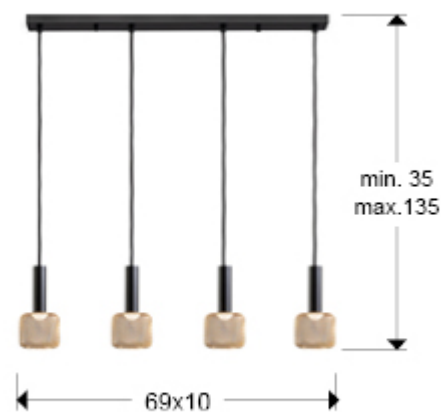

Sincro

175395

Люстры

Подвесной светильник LED из металла с 4 лампами, с чёрным матовым покрытием, плафоны из металлической сетки с блестящим золотистым покрытием, акриловый рассеиватель опалового цвета, 20W LED, 1800 Lm, 3000 K. Диммируемый.

ОБЩАЯ ИНФОРМАЦИЯ

Каталог: i39 Iluminación
Страница: 49
Код EAN: 8435435332884
Тип: Люстры
Коллекция: Sincro

РАЗМЕРЫ

Размеры: ↔ 69,0 ↓ 22,0 ↗ 10,0 cm
Высота в собранном виде: 35,0/ максимальная 135,0 cm
Вес: 2,2 Kg

РАЗМЕРЫ УПАКОВКИ

Вес: 3,1 Kg
Объем: 0,0270м³
Размеры: ↔ 73,5 ↓ 22,0 ↗ 17,0 cm

ТЕХНИЧЕСКИЕ ХАРАКТЕРИСТИКИ

Код IP: IP 20
Класс электробезопасности: Class 1
максимальная мощность: 4x5W
Напряжение: 220/240 V
Частота сети: 50/60 Hz
Цветовая температура: 3.000 K
CRI: >80