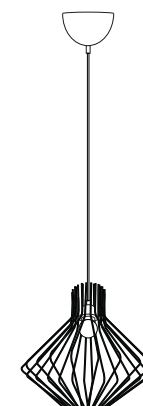

## Ampolla-4 SP1

Lampada a sospensione  
Suspension lamp  
Suspension  
Pendelleuchte  
Lámpara colgante  
Люстры и подвесы

max 1 x 60W E27 / 220~240V  
50/60Hz  
- 8021696200903 BIANCO  
- 8021696167497 NERO  
- 8021696167503 RAME