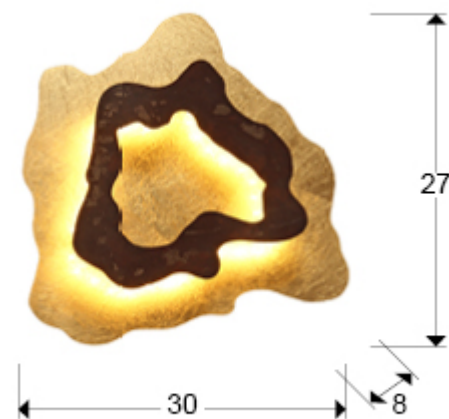

Halo

162272

Настенные светильники

Рекомендуемое изделие

Бра из металла с покрытием из золотой фольги и стали кортен коричнево-ржавого цвета, 11W LED, 635 Lm, 3000K.

ОБЩАЯ ИНФОРМАЦИЯ

Каталог: i39 Iluminación
Страница: 316
Код EAN: 8435435330651
Тип: Настенные светильники
Коллекция: Halo

РАЗМЕРЫ

Размеры: ↔ 34,0 ↓ 27,0 ↘ 8,0 cm
Вес: 1,0 Kg

РАЗМЕРЫ УПАКОВКИ

Вес: 1,4 Kg
Объем: 0,0200м³
Размеры: ↔ 42,0 ↓ 14,0 ↘ 34,0 cm

ТЕХНИЧЕСКИЕ ХАРАКТЕРИСТИКИ

Класс электробезопасности: Class 1
максимальная мощность: 11W
Напряжение: 220/240 V
Частота сети: 50/60 Hz
Цветовая температура: 3.000 K
Средний срок службы: 25.000 h
Коэффициент мощности: >0.52
CRI: >80