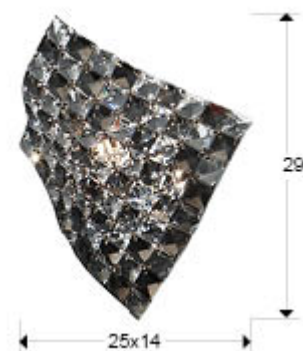

## Saten 160785

Настенные светильники

Рекомендуемое изделие

Бра из хромированного металла, плафон из скреплённых между собой кристаллов прозрачного гранёного стекла K9 и кристаллов дымчатого цвета, в стоимость входит 1 G9 ECO 42w.

### РАЗМЕРЫ

Размеры: ↔ 25,0 ↓ 29,0 ↗ 14,0 cm  
Вес: 0,7 Kg