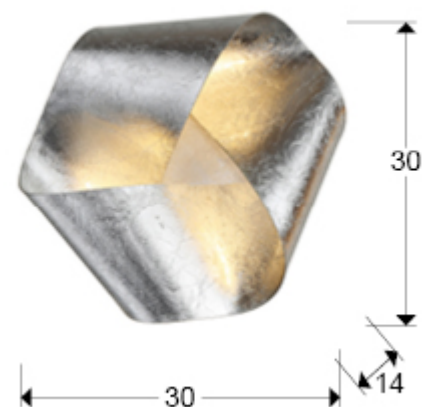

Triada 154086

Настенные светильники

Бра из металла с покрытием из золотой фольги,
10W LED, 993 Lm, 3000K.

ОБЩАЯ ИНФОРМАЦИЯ

Каталог: i39 Puminación
Страница: 319
Код EAN: 8435435330644
Тип: Настенные светильники
Коллекция: Triada

РАЗМЕРЫ

Ø 30,0 × 14,0 cm
Вес: 1,1 Kg

РАЗМЕРЫ УПАКОВКИ

Вес: 1,5 Kg
Объем: 0,0260м³
Размеры: ↔ 36,0 ↓ 20,0 ↗ 36,0 cm

ТЕХНИЧЕСКИЕ ХАРАКТЕРИСТИКИ

Класс электробезопасности: Class 1
максимальная мощность: 10W
Напряжение: 220/240 V
Частота сети: 50/60 Hz
Цветовая температура: 3.000 K
Средний срок службы: 25.000 h
Коэффициент мощности: >0.54
CRI: >80