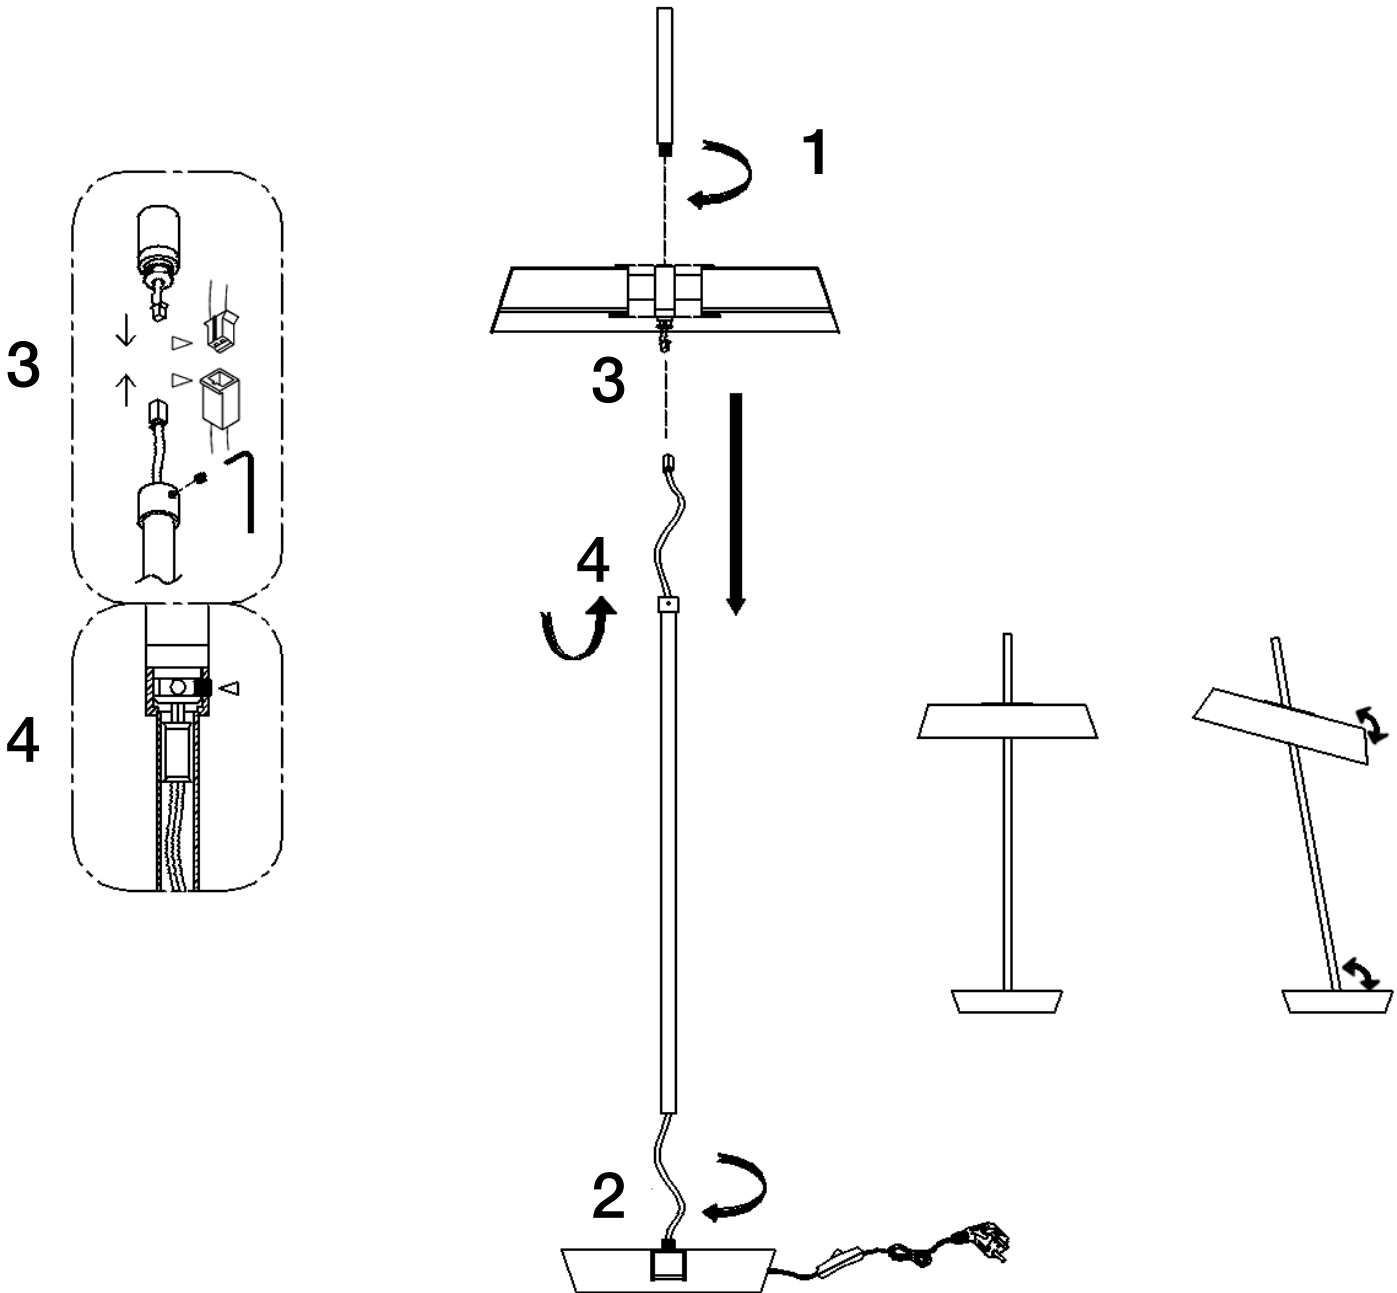

You may use the following QR code to view the complete technical data sheet of the product:

If you have any technical questions, please do not hesitate to contact our technical Department.
We are at your disposal in our email: irodriguez@schuller.es