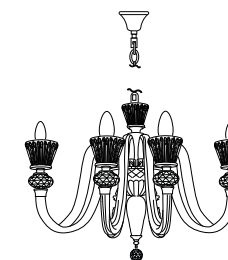

ideal lux®

Strauss SP6

Lampada a sospensione
Suspension lamp
Suspension
Pendelleuchte
Lámpara colgante
Люстры и подвесы

max 6 x 40W E14 / 220~240V
50/60Hz
- 8021696140605 ORO

ø 505

1900

8

9