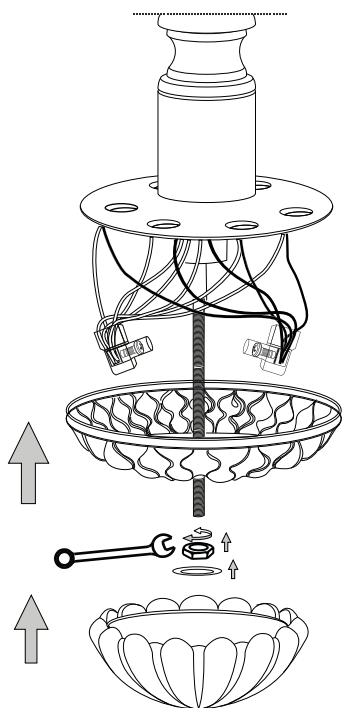

ideal lux®

Strauss SP6

Lampada a sospensione
Suspension lamp
Suspension
Pendelleuchte
Lámpara colgante
Люстры и подвесы

max 6 x 40W E14 / 220~240V
50/60Hz
- 8021696140605 ORO

ø 505

1900

8

9