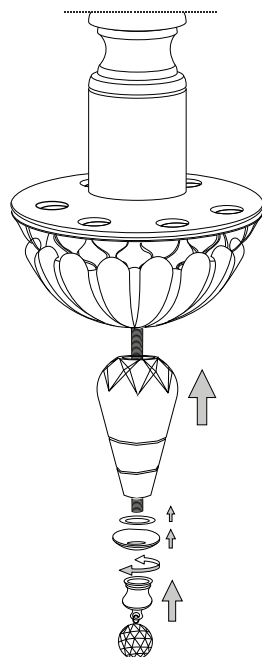

ideal lux®

Strauss SP6

Lampada a sospensione
Suspension lamp
Suspension
Pendelleuchte
Lámpara colgante
Люстры и подвесы

max 6 x 40W E14 / 220~240V
50/60Hz
- 8021696140605 ORO

ø 505

1900

8

9