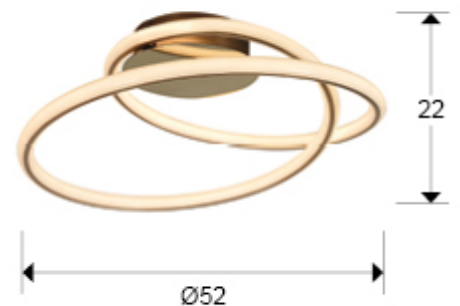

Tube 138505

Потолочные светильники

Потолочный светильник из металла и алюминия, покрытие "блестящее золото" и "матовое золото". Рассеиватель трубчатый из силикона опалового цвета. 44W LED, 3520 Lm, 3000K.

Рекомендуемое изделие

ОБЩАЯ ИНФОРМАЦИЯ

Каталог: i39 Puminación
Страница: 68
Код EAN: 8435435330620
Тип: Потолочные светильники
Коллекция: Tube

РАЗМЕРЫ

Размеры: Ø 52,0 ↓ 22,0 cm
Вес: 1,7 Kg

РАЗМЕРЫ УПАКОВКИ

Вес: 2,5 Kg
Объем: 0,0470m³
Размеры: ↔ 58,0 ↓ 14,0 ↗ 58,0 cm

ТЕХНИЧЕСКИЕ ХАРАКТЕРИСТИКИ

Класс электробезопасности: Class 1
максимальная мощность: 44W
Напряжение: 180/240 V
Частота сети: 50/60 Hz
Цветовая температура: 3.000 K
Средний срок службы: 30.000 h
Коэффициент мощности: >0.9
CRI: >85

ДОПОЛНИТЕЛЬНАЯ ИНФОРМАЦИЯ

Материал: Metal, acrylic
Покрытие: Bright gold, opal