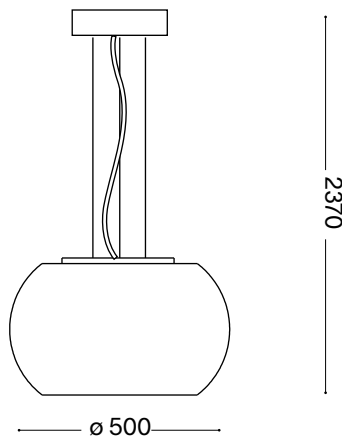

## Audi-61 SP8

Lampada a sospensione  
 Suspension lamp  
 Suspension  
 Pendelleuchte  
 Lámpara colgante  
 Люстры и подвесы

max 8 x 40W G9 / 220~240V  
 50/60Hz  
 - 8021696133881 CROMO

Fonte luminosa sostituibile dall'utente finale.  
 Replaceable light source by an end-user.