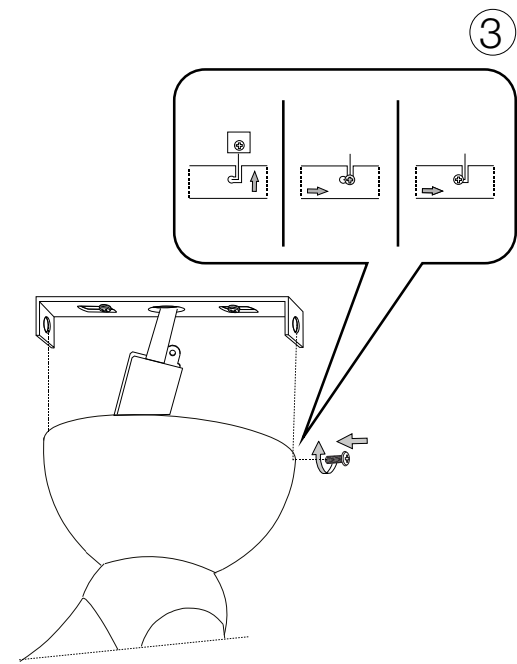

475

ø 830

IDEAL LUX s.r.l.
Via Taglio Destro 32
30035 Mirano (VE) Italy
www.ideal-lux.com

IDEAL LUX Warehouse
Via delle Industrie, 8/D
30036 Santa Maria di Sala (Venezia)
8.00 - 12.00 / 13.30 - 17.00

1

2

3

4