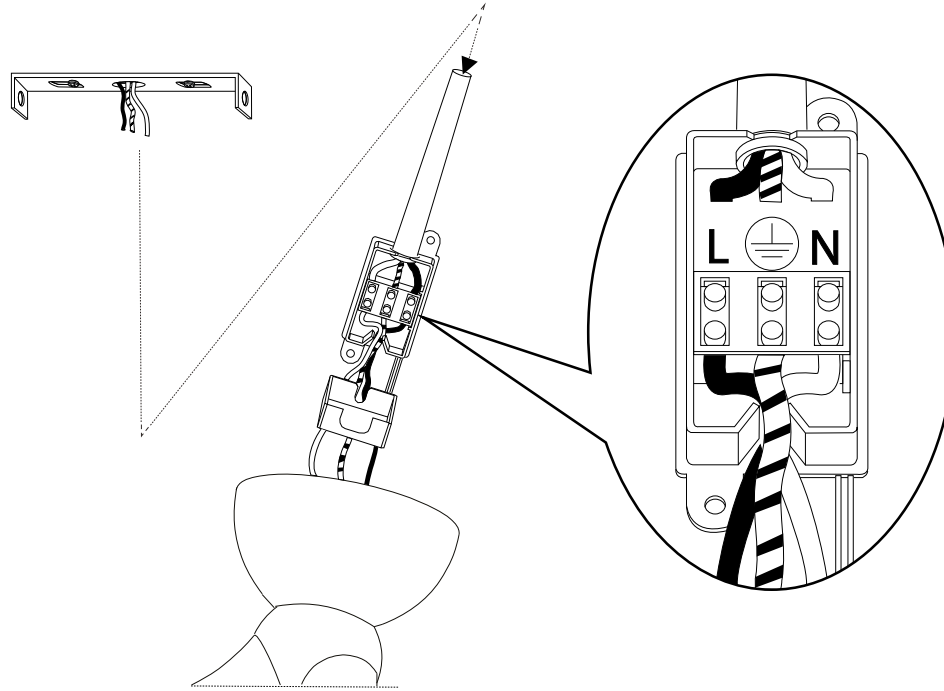

475

ø 830

IDEAL LUX s.r.l.
Via Taglio Destro 32
30035 Mirano (VE) Italy
www.ideal-lux.com

IDEAL LUX Warehouse
Via delle Industrie, 8/D
30036 Santa Maria di Sala (Venezia)
8.00 - 12.00 / 13.30 - 17.00

1

2

3

4