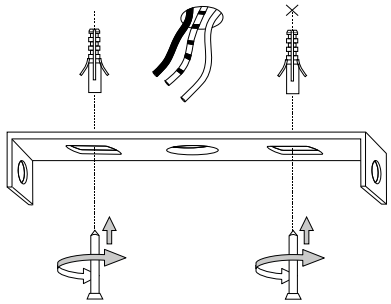

475

ø 830

IDEAL LUX s.r.l.
Via Taglio Destro 32
30035 Mirano (VE) Italy
www.ideal-lux.com

IDEAL LUX Warehouse
Via delle Industrie, 8/D
30036 Santa Maria di Sala (Venezia)
8.00 - 12.00 / 13.30 - 17.00

1

2

3

4