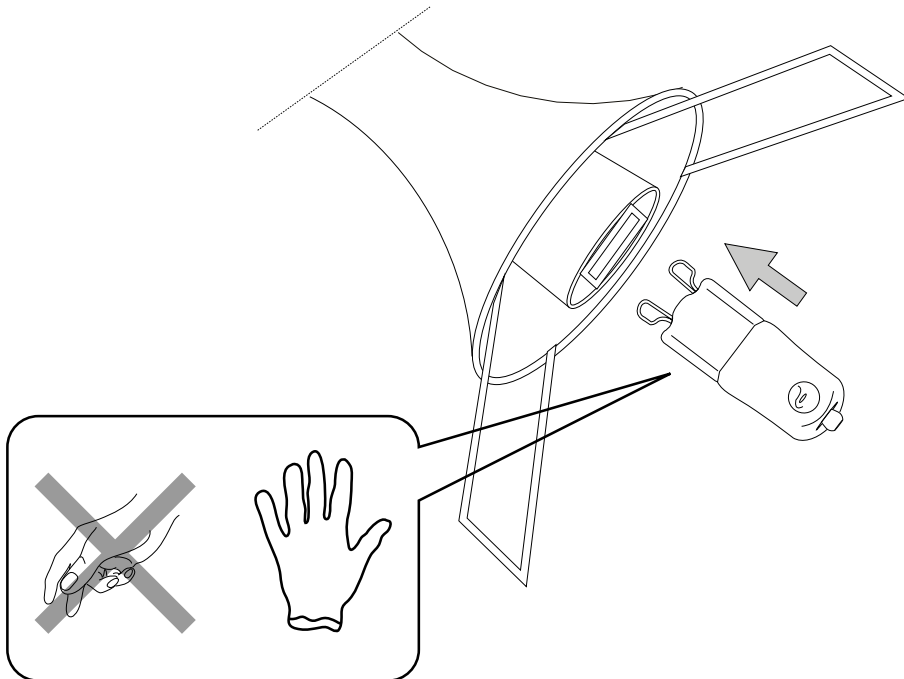

475

ø 830

IDEAL LUX s.r.l.
Via Taglio Destro 32
30035 Mirano (VE) Italy
www.ideal-lux.com

IDEAL LUX Warehouse
Via delle Industrie, 8/D
30036 Santa Maria di Sala (Venezia)
8.00 - 12.00 / 13.30 - 17.00

1

2

3

4