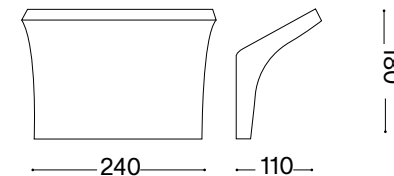

REV 24/08/2021

Commodore AP2

Lampada da parete
Wall lamp
Applique
Wandleuchte
Lámpara de pared
Настенные светильники

max 2 x 15W GX53 / 220~240V
50/60Hz
- 8021696125923 BIANCO

Questo prodotto è fornito con una sorgente luminosa di classe energetica /
This product is provided with a light source with energy class of:
F