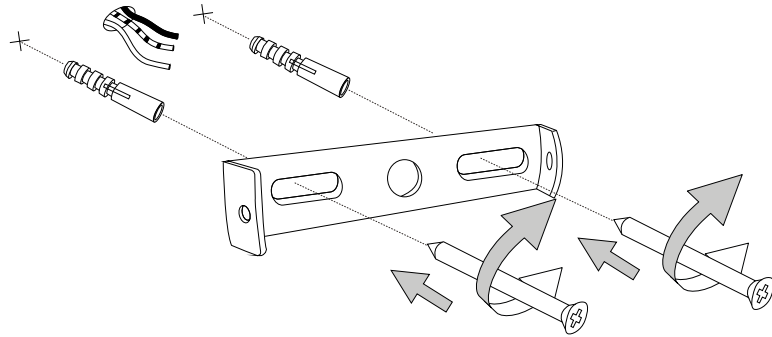

REV 24/08/2021

Commodore AP2

Lampada da parete
Wall lamp
Applique
Wandleuchte
Lámpara de pared
Настенные светильники

max 2 x 15W GX53 / 220~240V
50/60Hz
- 8021696125923 BIANCO

Questo prodotto è fornito con una sorgente luminosa di classe energetica /
This product is provided with a light source with energy class of:
F

ESEGUIRE LE OPERAZIONI SEGUENDO L'ORDINE PROGRESSIVO
FOLLOW THE ASSEMBLY INSTRUCTIONS BY READING THE NUMERICAL PROGRESSION

L'INSTALLAZIONE DI QUESTO APPARECCHIO DEVE ESSERE EFFETTUATA DA PERSONALE QUALIFICATO
THE LIGHTING FITTING SHOULD BE INSTALLED BY A QUALIFIED ELECTRICIAN