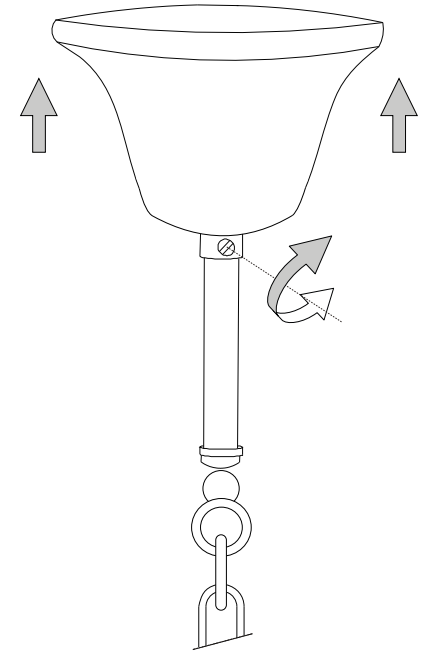

## Luxor SP6

Lampada a sospensione  
Suspension lamp  
Suspension  
Pendelleuchte  
Lámpara colgante  
Люстры и подвесы

max 6 x 40W G9 / 220~240V  
50/60Hz  
- 8021696092911 CROMO

1800

— ø 400 —

Questo prodotto è fornito con una sorgente luminosa di classe energetica /  
This product is provided with a light source with energy class of:  
**F**

Fonte luminosa sostituibile  
dall'utente finale.  
Replaceable light source  
by an end-user.

IDEAL LUX s.r.l.

Via Taglio Destro 32  
30035 Mirano (VE) Italy  
www.ideal-lux.com

IDEAL LUX Warehouse

Via delle Industrie, 8/D  
30036 Santa Maria di Sala (Venezia)  
8.00 - 12.00 / 13.30 - 17.00

1

2

3

4

5

6

7