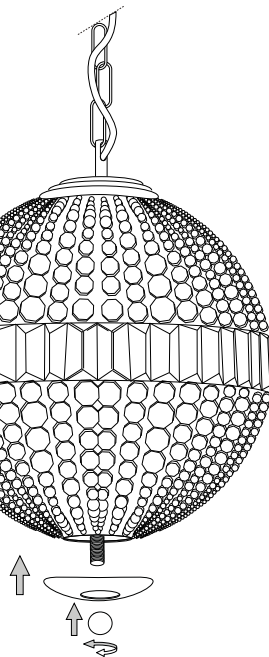

## Luxor SP6

Lampada a sospensione  
Suspension lamp  
Suspension  
Pendelleuchte  
Lámpara colgante  
Люстры и подвесы

max 6 x 40W G9 / 220~240V  
50/60Hz  
- 8021696092911 CROMO

1800

— ø 400 —

Questo prodotto è fornito con una sorgente luminosa di classe energetica /  
This product is provided with a light source with energy class of:  
**F**

1

2

3

4

5

6

7