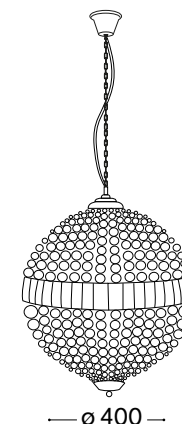

## Luxor SP6

Lampada a sospensione  
Suspension lamp  
Suspension  
Pendelleuchte  
Lámpara colgante  
Люстры и подвесы

max 6 x 40W G9 / 220~240V  
50/60Hz  
- 8021696092911 CROMO

1800

— ø 400 —

Questo prodotto è fornito con una sorgente luminosa di classe energetica /  
This product is provided with a light source with energy class of:  
**F**