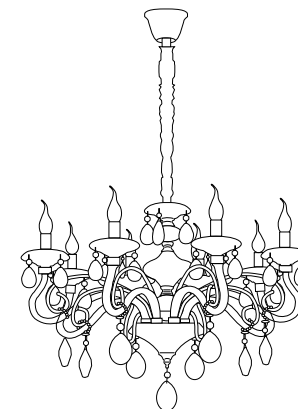

REV 14/08/2021

Negresco

Lampada a sospensione
Suspension lamp
Suspension
Pendelleuchte
Lámpara colgante
Люстры и подвесы

max 10 x 40W E14 / 220-240V
50/60Hz
- 8021696087771 ORO
- 8021696141060 TRASPARENTE