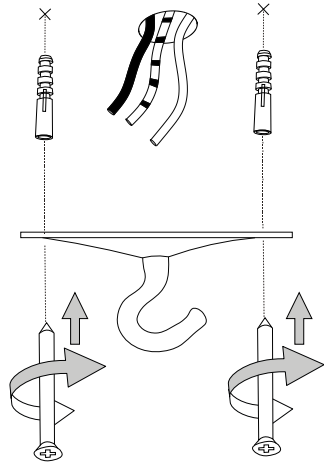

ø 850

1100

IDEAL LUX s.r.l.

Via Taglio Destro 32
30035 Mirano (VE) Italy
www.ideal-lux.com

IDEAL LUX Warehouse

Via delle Industrie, 8/D
30036 Santa Maria di Sala (Venezia)
8.00 - 12.00 / 13.30 - 17.00

1

2