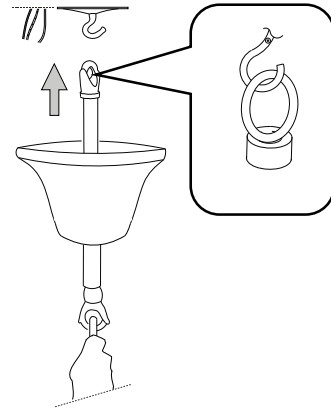

ø 850

1100

IDEAL LUX s.r.l.

Via Taglio Destro 32
30035 Mirano (VE) Italy
www.ideal-lux.com

IDEAL LUX Warehouse

Via delle Industrie, 8/D
30036 Santa Maria di Sala (Venezia)
8.00 - 12.00 / 13.30 - 17.00

1

2