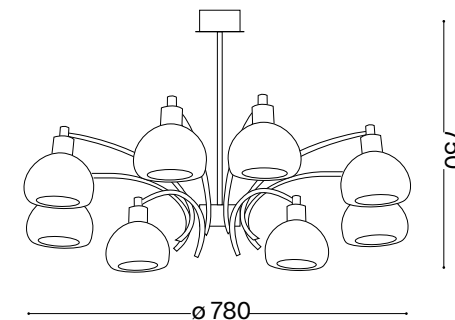

REV 26/08/2021

Tokyo SP8

Lampada a sospensione
Suspension lamp
Suspension
Pendelleuchte
Lámpara colgante
Люстры и подвесы

max 8 x 40W E14 / 220~240V
50/60Hz
- 8021696068466 CROMO

IDEAL LUX s.r.l.

Via Taglio Destro 32
30035 Mirano (VE) Italy
www.ideal-lux.com