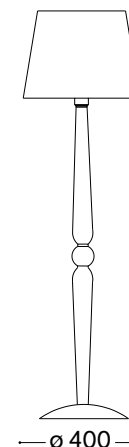

ideal lux®

ideal lux®

REV 24/08/2021

Dorothy PT1

Lampada da terra
Floor lamp
Lampadaire
Stehleuchte
Lámpara de pie
Торшеры

max 1 x 60W E27 / 220~240V
50/60Hz
- 8021696035369 TRASPARENTE

1650

— ø 400 —